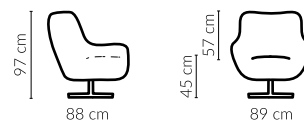

Elementy funkcjonalne	Boss	Dot	Dot II	Dim	Sorizo
Nakładany zagłówek					

www.GalaMeble.com

GALA
COLLEZIONE

Fotele - linia CLASSIC

Boss

Wybór rodzaju podstawy:

Dim

Sorizo