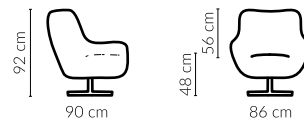

Elementy funkcjonalne	Boss	Dot	Dot II	Dim	Sorizo
Nakładany zagłówek					

www.GalaMeble.com

GALA
COLLEZIONE

Fotele - linia CLASSIC

Boss

Wybór rodzaju podstawy:

Dim

Sorizo