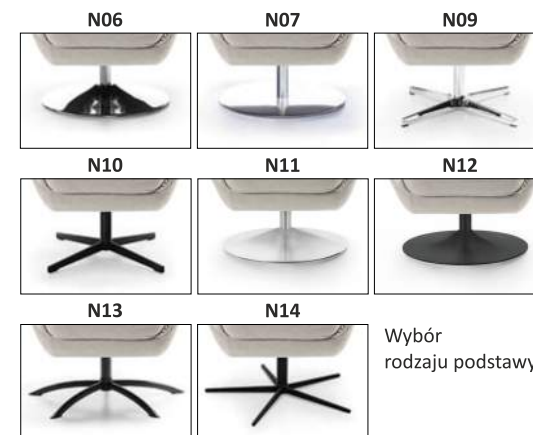

Elementy funkcjonalne	Boss	Dot	Dot II	Dim	Sorizo
Nakładany zagłówek					

www.GalaMeble.com

GALA
COLLEZIONE

Fotele - linia CLASSIC

Boss

Wybór rodzaju podstawy:

Dim

Sorizo

www.GalaMeble.com

GALA
COLLEZIONE

Fotele - linia CLASSIC

Dot

Wybór rodzaju podstawy:

Dot II

www.GalaMeble.com

GALA
COLLEZIONE