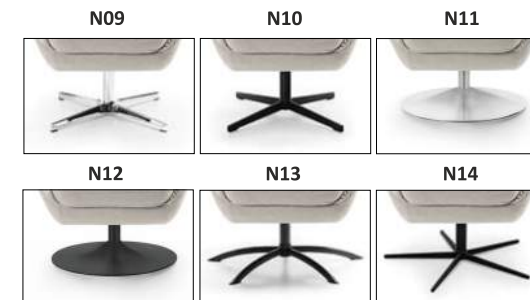

Elementy funkcjonalne	Boss	Dot	Dot II	Dim	Sorizo
Nakładany zagłówek					

www.GalaMeble.com

GALA
COLLEZIONE

Fotele - linia CLASSIC

Boss

Wybór rodzaju podstawy:

Dim

Sorizo

www.GalaMeble.com

GALA
COLLEZIONE

Fotele - linia CLASSIC

Dot

Wybór rodzaju podstawy:

Dot II

www.GalaMeble.com

GALA
COLLEZIONE

Fotele - linia CLASSIC