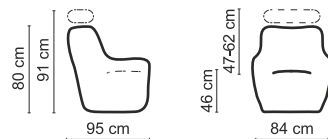

Elementy funkcjonalne	Boss	Dot	Dot II	Dim	Sorizo
Nakładany zagłówek					

www.GalaMeble.com

GALA
COLLEZIONE

Fotele - linia CLASSIC

Boss

Wybór rodzaju podstawy:

Dim

Sorizo