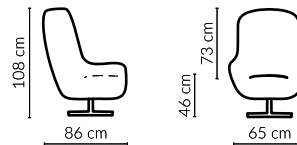

Dot

Wybór rodzaju podstawy:

Dot II

www.GalaMeble.com

GALA
COLLEZIONE

Fotele - linia CLASSIC